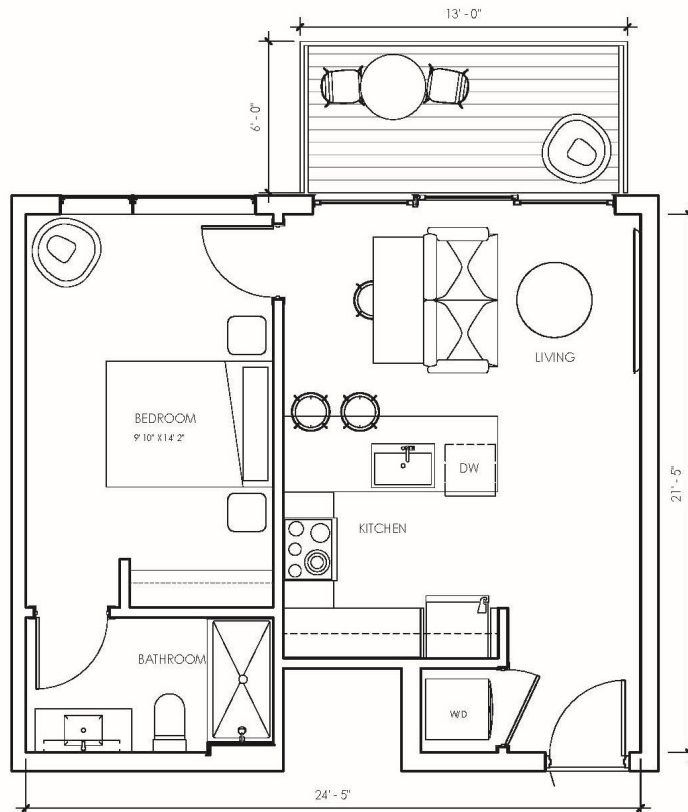

## APARTMENT UNIT B9 / B10 / B11

UNIT TYPE B-011 - 1 BR  
 B-109, B-110, B-111,  
 B-209, B-210, B-211,  
 B-309, B-310, B-311,  
 B-409, B-410, B-411  
 549 SF

Rent Per Month: \_\_\_\_\_

(706) 899-5900

park220athens.com  
 info@park220athens.com