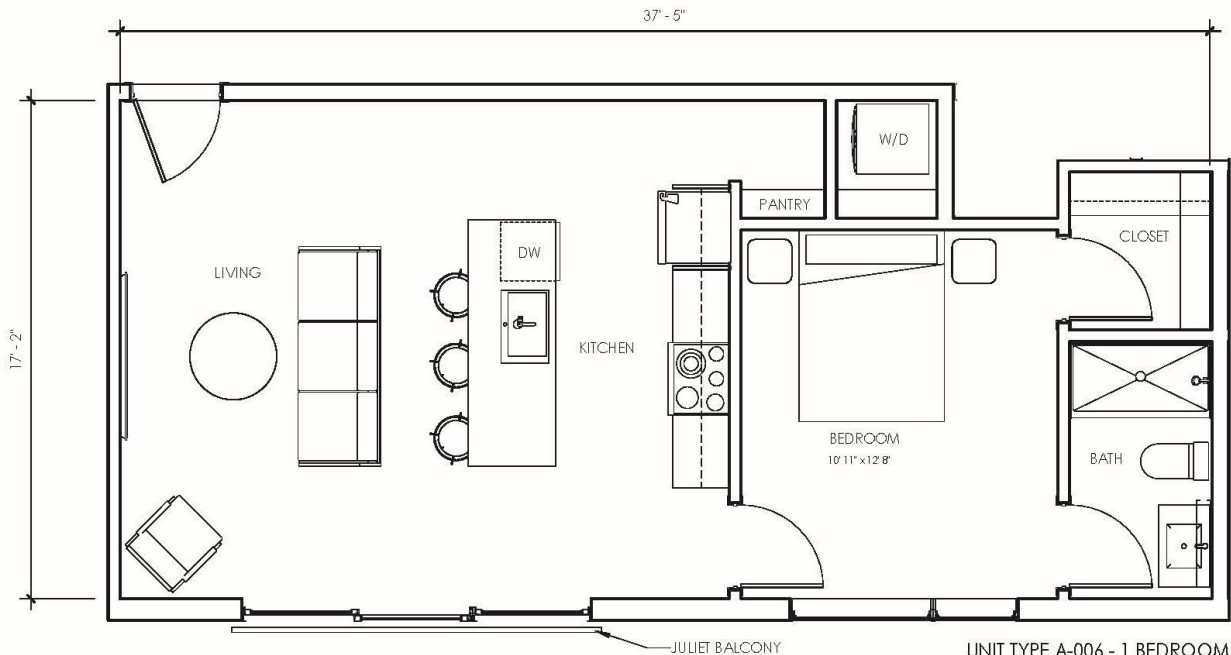

# APARTMENT UNIT A6

UNIT TYPE A-006 - 1 BEDROOM  
A-106, A-206, A-306, A-406, A-506  
669 SF

Rent Per Month: \_\_\_\_\_

(706) 899-5900

[park220athens.com](http://park220athens.com)  
[info@park220athens.com](mailto:info@park220athens.com)