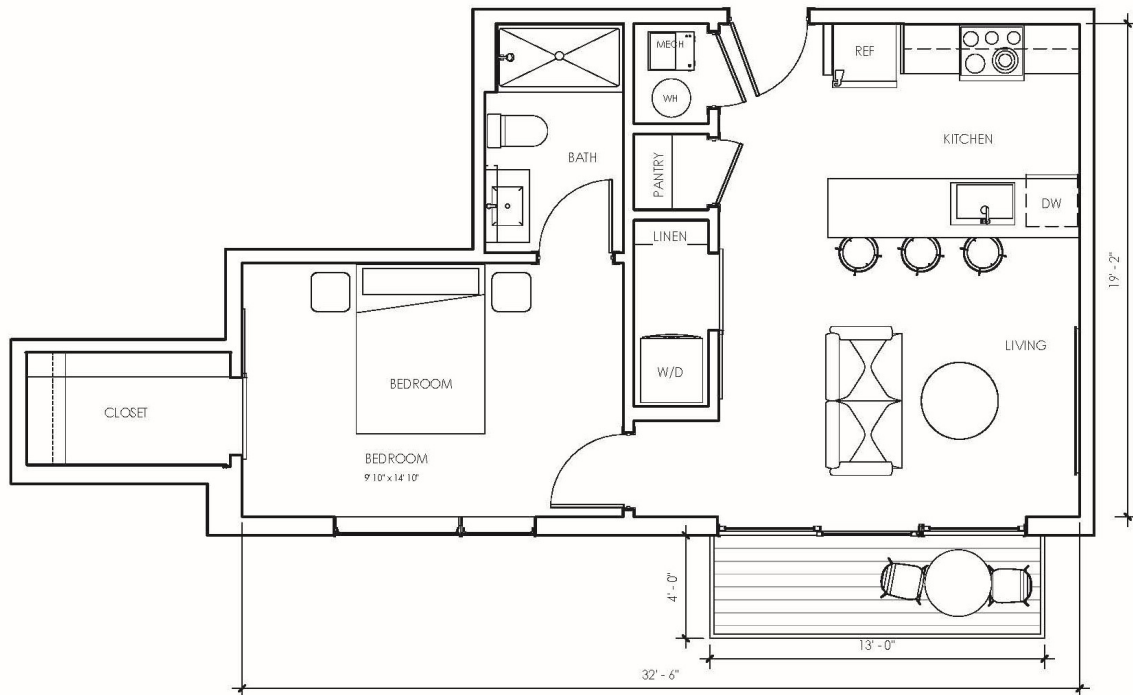

# PARK 220

AT THE RIVER DISTRICT

## APARTMENT UNIT A10

UNIT TYPE A-010 - 1 BEDROOM  
A-110, A-210, A-310, A-410, A-510  
602 SF

Rent Per Month: \_\_\_\_\_

(706) 899-5900

[park220athens.com](http://park220athens.com)  
[info@park220athens.com](mailto:info@park220athens.com)