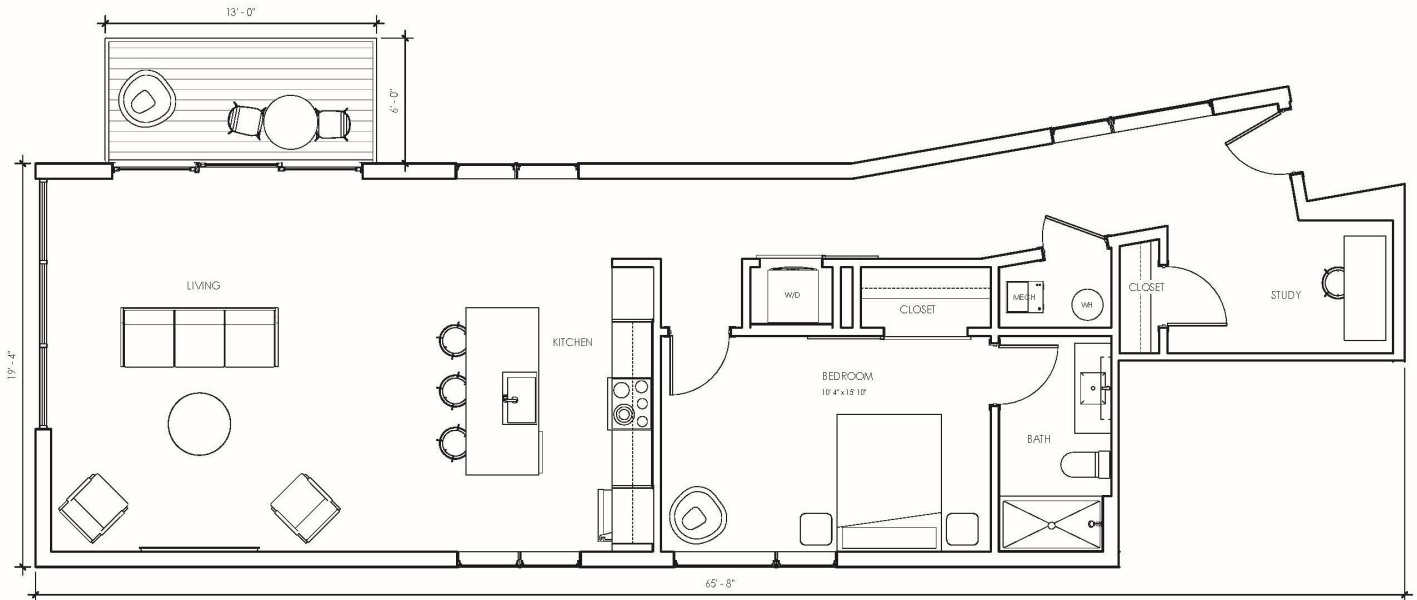

APARTMENT UNIT A1

UNIT TYPE A-001 - 1 BEDROOM
A-201, A-301, A-401, A-501
1105 SF

Rent Per Month: _____

(706) 899-5900

park220athens.com
info@park220athens.com

220 Williams Street
Athens, GA 30605