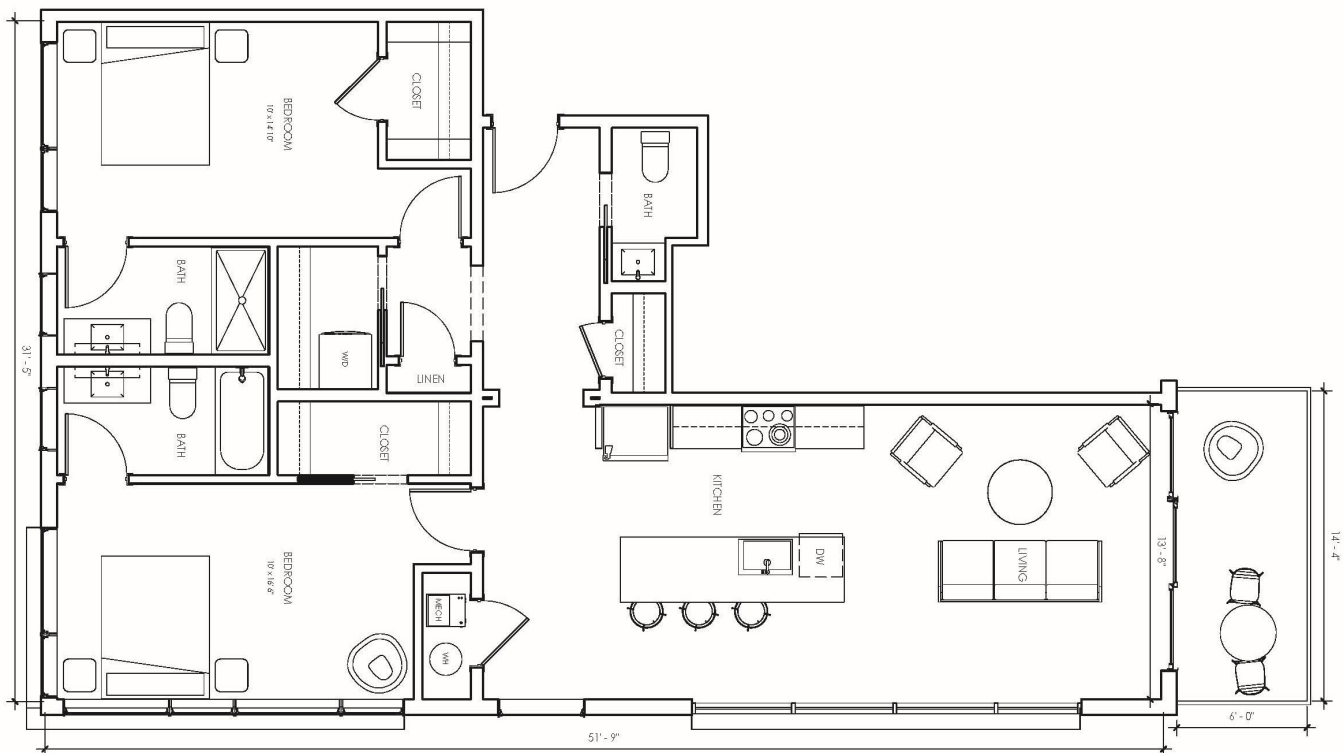

## APARTMENT UNIT A11

UNIT TYPE A-011 - 2 BEDROOM  
 A-111, A-211, A-311, A-411, A-511  
 1206 SF

Rent Per Month: \_\_\_\_\_

(706) 899-5900

park220athens.com  
 info@park220athens.com

220 Williams Street  
 Athens, GA 30605