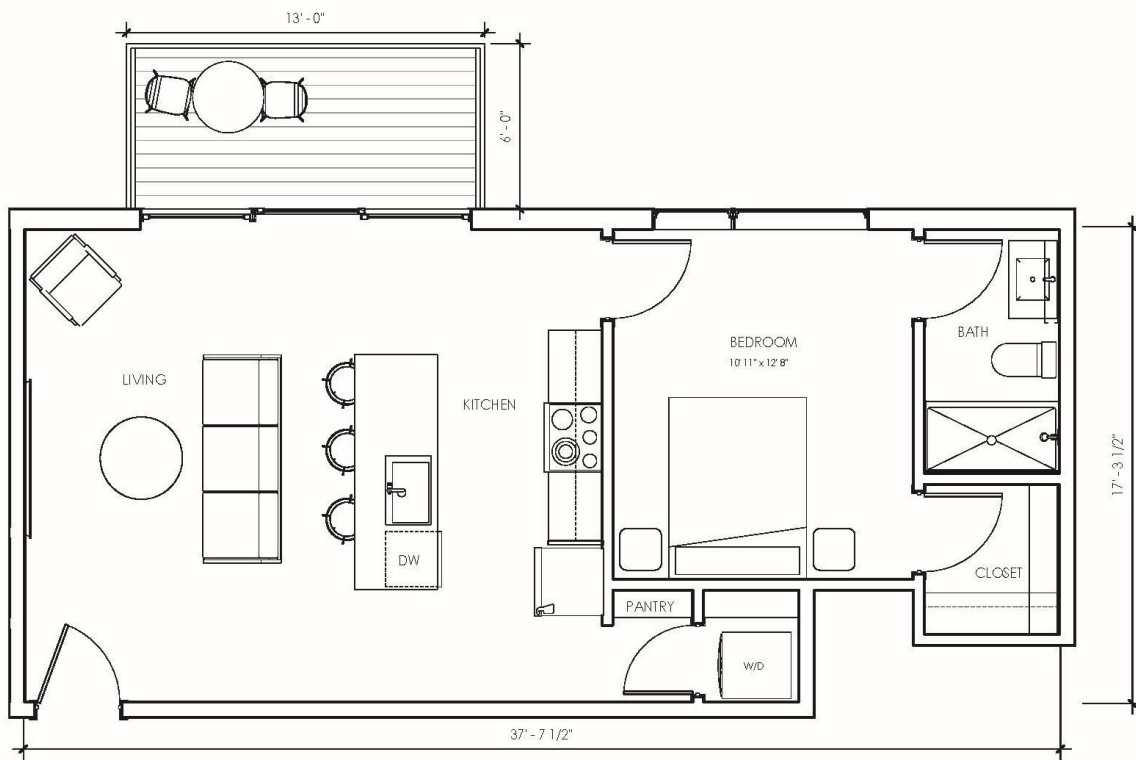

## APARTMENT UNIT A5

UNIT TYPE A-005 - 1 BEDROOM  
A-105, A-205, A-305, A-405, A-502  
669 SF

Rent Per Month: \_\_\_\_\_

(706) 899-5900

park220athens.com  
info@park220athens.com

220 Williams Street  
Athens, GA 30605